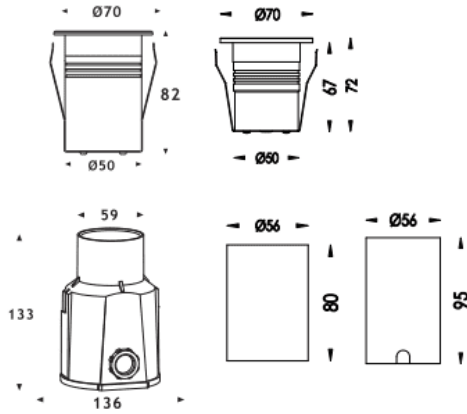

Code article	86.OIN1.2311.07
Type de produit	Extérieur
Catégorie	
Famille	
Sous-famille	
Pictograms	

Dimensions

Product dimensions (mm) **70x70x82mm**

Dessin technique

Distribution photométrique

Produit	
Puissance système (W)	5
Flux lumineux utile (lm)	508
Efficacité lumineuse (lm/W)	101
Angle de faisceau	15
Durée de vie	50000h L80B10
IP	67
Équipement	ON-OFF
Température de couleur (K)	3000
Uniformité chromatique (SDCM)	SDCM3
CRI	80
IK	IK09